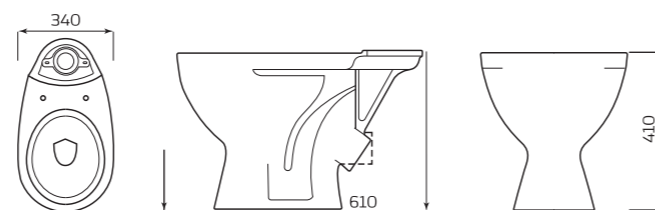

ХАРАКТЕРИСТИКИ:

- ТАРЕЛЬЧАТАЯ ЧАША
- КОСОЙ ВЫПУСК

ГАБАРИТЫ:

- 360ммх400ммх660мм
- ВЕС 13,5кг

УНИТАЗ «УНИВЕРСАЛ»

ХАРАКТЕРИСТИКИ:

- ВОРОНКООБРАЗНАЯ ЧАША
- КОСОЙ ВЫПУСК

ГАБАРИТЫ:

- 350ммх400ммх640мм
- ВЕС 16кг

ПИССУАР «ДЕЛЬТА»

ХАРАКТЕРИСТИКИ:

- МОНТАЖ НАСТЕННЫЙ
- ПОДВОД ВОДЫ ВНЕШНИЙ

ГАБАРИТЫ:

- 305ммх420ммх320мм
- ВЕС 7,5кг

УНИТАЗ «УНИВЕРСАЛ» NEW 45°/90°

КОМПЛЕКТ:

- ВОРОНКООБРАЗНАЯ ЧАША
- КОСОЙ/ГОРИЗОНТАЛЬНЫЙ ВЫПУСК

ГАБАРИТЫ:

- 340ммх410ммх610мм
- ВЕС 16кг

УНИТАЗ «ДАЧНЫЙ»

ХАРАКТЕРИСТИКИ:

- ВОРОНКООБРАЗНАЯ ЧАША
- ВЕРТИКАЛЬНЫЙ ВЫПУСК

ГАБАРИТЫ:

- 345ммх380ммх460мм
- ВЕС 11,8кг