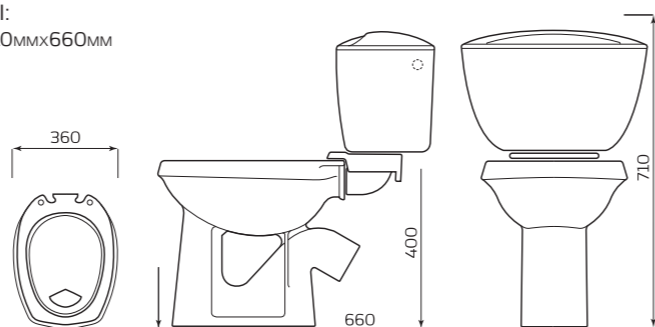

ГАБАРИТЫ:

- 350ммx770ммx625мм
- ВЕС 29кг

КОМПЛЕКТ «ЕРМАК»

КОМПЛЕКТ:

- УНИТАЗ «ЕРМАК»
- БАЧОК «КОМФОРТ»
- БОКОВАЯ ПОДВОДКА
- МАНЖЕТ
- ПОЛОЧКА
- СИДЕНЬЕ
- КРЕПЛЕНИЕ
- АРМАТУРА ШТОК

ГАБАРИТЫ:

- 360ммx710ммx660мм
- ВЕС 30кг

КОМПАКТ «КОМФОРТ» ЦОП ЭКОНОМ

КОМПЛЕКТ:

- УНИТАЗ «КОМФОРТ» ЦОП
- БАЧОК «УНИВЕРСАЛ»
- БОКОВАЯ ПОДВОДКА
- СИДЕНЬЕ
- КРЕПЛЕНИЕ
- АРМАТУРЫ ШТОК

ГАБАРИТЫ:

- 350ммx770ммx625мм
- ВЕС 29кг

КОМПЛЕКТ «КОМФОРТ»

КОМПЛЕКТ:

- УНИТАЗ «КОМФОРТ»
- БАЧОК «КОМФОРТ»
- БОКОВАЯ ПОДВОДКА
- МАНЖЕТ
- ПОЛОЧКА
- СИДЕНЬЕ
- КРЕПЛЕНИЕ
- АРМАТУРА ШТОК

ГАБАРИТЫ:

- 360ммx710ммx660мм
- ВЕС 30кг

КОМПАКТ «УНИВЕРСАЛ» NEW 45°

КОМПЛЕКТ:

- УНИТАЗ «УНИВЕРСАЛ»
- БАЧОК «УНИВЕРСАЛ»
- НИЖНЯЯ ПОДВОДКА
- СИДЕНЬЕ
- КРЕПЛЕНИЕ
- АРМАТУРА КНОПКА