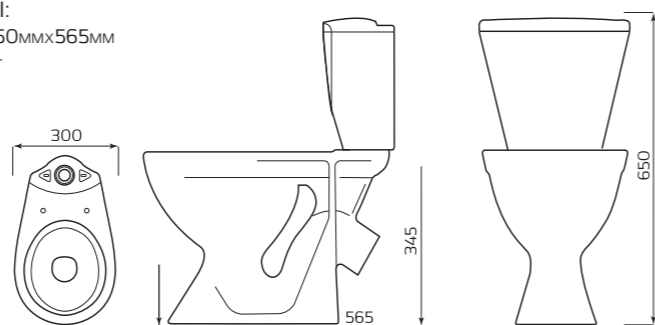

- УНИТАЗ «ВЕРШОК»
- БАЧОК «ВЕРШОК»
- НИЖНЯЯ ПОДВОДКА
- КРЕПЛЕНИЕ
- СИДЕНЬЕ
- АРМАТУРА КНОПКА

ГАБАРИТЫ:

- 300ммx650ммx565мм
- ВЕС 22,2кг

КОМПАКТ «КОМФОРТ» ЦОП СТАНДАРТ

КОМПЛЕКТ:

- УНИТАЗ «КОМФОРТ» ЦОП
- БАЧОК «УНИВЕРСАЛ»
- НИЖНЯЯ ПОДВОДКА
- СИДЕНЬЕ
- КРЕПЛЕНИЕ
- АРМАТУРЫ КНОПКА