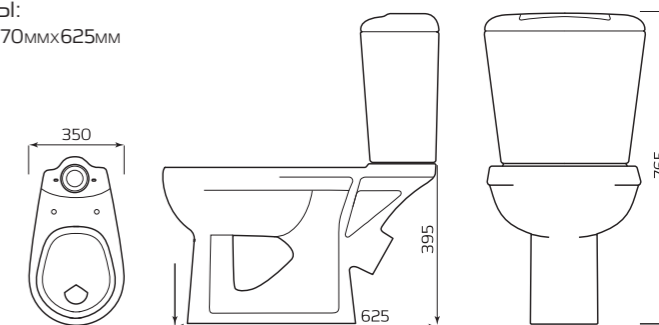

- УНИТАЗ «ВЕРШОК»
- БАЧОК «ВЕРШОК»
- НИЖНЯЯ ПОДВОДКА
- КРЕПЛЕНИЕ
- СИДЕНЬЕ
- АРМАТУРА КНОПКА

ГАБАРИТЫ:

- 300ммx650ммx565мм
- ВЕС 22,2кг

КОМПАКТ «КОМФОРТ» ЦОП СТАНДАРТ

КОМПЛЕКТ:

- УНИТАЗ «КОМФОРТ» ЦОП
- БАЧОК «УНИВЕРСАЛ»
- НИЖНЯЯ ПОДВОДКА
- СИДЕНЬЕ
- КРЕПЛЕНИЕ
- АРМАТУРЫ КНОПКА

ГАБАРИТЫ:

- 350ммx770ммx625мм
- ВЕС 29кг

КОМПЛЕКТ «ЕРМАК»

КОМПЛЕКТ:

- УНИТАЗ «ЕРМАК»
- БАЧОК «КОМФОРТ»
- БОКОВАЯ ПОДВОДКА
- МАНЖЕТ
- ПОЛОЧКА
- СИДЕНЬЕ
- КРЕПЛЕНИЕ
- АРМАТУРА ШТОК

ГАБАРИТЫ:

- 360ммx710ммx660мм
- ВЕС 30кг