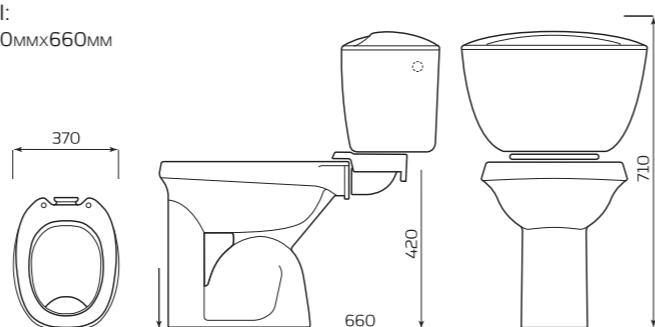

- УНИТАЗ «ВЕРШОК»
- БАЧОК «ВЕРШОК»
- НИЖНЯЯ ПОДВОДКА
- КРЕПЛЕНИЕ
- СИДЕНЬЕ
- АРМАТУРА КНОПКА

ГАБАРИТЫ:

- 300ммx650ммx565мм
- ВЕС 22,2кг

КОМПАКТ «КОМФОРТ» ЦОП СТАНДАРТ

КОМПЛЕКТ:

- УНИТАЗ «КОМФОРТ» ЦОП
- БАЧОК «УНИВЕРСАЛ»
- НИЖНЯЯ ПОДВОДКА
- СИДЕНЬЕ
- КРЕПЛЕНИЕ
- АРМАТУРЫ КНОПКА

ГАБАРИТЫ:

- 350ммx770ммx625мм
- ВЕС 29кг

КОМПЛЕКТ «ЕРМАК»

КОМПЛЕКТ:

- УНИТАЗ «ЕРМАК»
- БАЧОК «КОМФОРТ»
- БОКОВАЯ ПОДВОДКА
- МАНЖЕТ
- ПОЛОЧКА
- СИДЕНЬЕ
- КРЕПЛЕНИЕ
- АРМАТУРА ШТОК

ГАБАРИТЫ:

- 360ммx710ммx660мм
- ВЕС 30кг