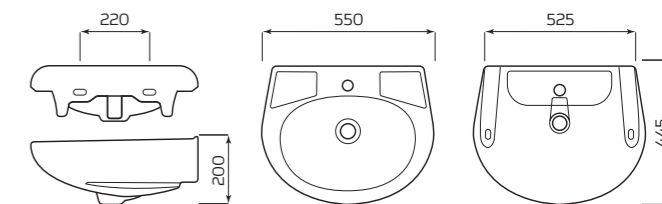

ГАБАРИТЫ:

- 380ммx365ммx195мм
- ВЕС 10,5кг

БАЧОК «КОМФОРТ» БОКОВАЯ ПОДВОДКА

ХАРАКТЕРИСТИКИ:

- БОКОВАЯ ПОДВОДКА
- АРМАТУРА КНОПКА/ШТОК

ГАБАРИТЫ:

- 440ммx290ммx230мм
- ВЕС 11,2кг

ПОЛОЧКА К БАЧКУ «КОМФОРТ»

ГАБАРИТЫ:

- 215ммx180ммx105мм
- ВЕС 2,02кг

УМЫВАЛЬНИК «АНТЕЙ»

ХАРАКТЕРИСТИКИ:

- С ОТВЕРСТИЕМ
- БЕЗ ОТВЕРСТИЯ
- ПЕРЕЛИВ
- БЕЗ ПЕРЕЛИВА

ГАБАРИТЫ:

- УМЫВАЛЬНИК 2 ВЕЛИЧИНЫ
- 550ммx200ммx445мм
- ВЕС 11,9кг

МОНТАЖ:

- КРОНШТЕЙНЫ 240мм
- ПОСТАМЕНТ

УМЫВАЛЬНИК «ПАРУС»

ХАРАКТЕРИСТИКИ:

- С ОТВЕРСТИЕМ
- БЕЗ ПЕРЕЛИВА

ГАБАРИТЫ:

- УМЫВАЛЬНИК 2 ВЕЛИЧИНЫ
- 545ммx448ммx180мм
- ВЕС 12,7кг

МОНТАЖ:

- КРОНШТЕЙНЫ 240мм
- ПОСТАМЕНТ

УМЫВАЛЬНИК «ОПТИМА»

ХАРАКТЕРИСТИКИ:

- С ОТВЕРСТИЕМ
- ПЕРЕЛИВ

ГАБАРИТЫ:

- УМЫВАЛЬНИК 2 ВЕЛИЧИНЫ
- 560ммx215ммx490мм
- ВЕС 12,7кг

МОНТАЖ:

- КРОНШТЕЙНЫ 240мм
- ПОСТАМЕНТ

УМЫВАЛЬНИК «ОПТИМА» МЕБЕЛЬНЫЙ