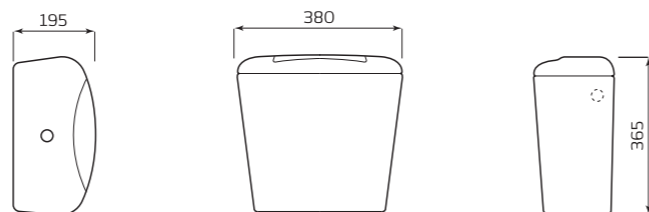

- 350ммх400ммх640мм
- ВЕС 16кг

ПИССУАР «ДЕЛЬТА»

ХАРАКТЕРИСТИКИ:

- МОНТАЖ НАСТЕННЫЙ
- ПОДВОД ВОДЫ ВНЕШНИЙ

ГАБАРИТЫ:

- 305ммх420ммх320мм
- ВЕС 7,5кг

УНИТАЗ «УНИВЕРСАЛ» NEW 45°/90°

КОМПЛЕКТ:

- ВОРОНКООБРАЗНАЯ ЧАША
- КОСОЙ/ГОРИЗОНТАЛЬНЫЙ ВЫПУСК

ГАБАРИТЫ:

- 340ммх410ммх610мм
- ВЕС 16кг

УНИТАЗ «ДАЧНЫЙ»

ХАРАКТЕРИСТИКИ:

- ВОРОНКООБРАЗНАЯ ЧАША
- ВЕРТИКАЛЬНЫЙ ВЫПУСК

ГАБАРИТЫ:

- 345ммх380ммх460мм
- ВЕС 11,8кг

БАЧОК «УНИВЕРСАЛ» НИЖНЯЯ ПОДВОДКА

ХАРАКТЕРИСТИКИ:

- НИЖНЯЯ ПОДВОДКА
- АРМАТУРА КНОПКА/ШТОК

ГАБАРИТЫ:

- 380ммx365ммx195мм
- ВЕС 10,5кг

БАЧОК «УНИВЕРСАЛ» БОКОВАЯ ПОДВОДКА

ХАРАКТЕРИСТИКИ:

- БОКОВАЯ ПОДВОДКА
- АРМАТУРА КНОПКА/ШТОК

ГАБАРИТЫ:

- 380ммx365ммx195мм
- ВЕС 10,5кг

БАЧОК «КОМФОРТ» БОКОВАЯ ПОДВОДКА

ХАРАКТЕРИСТИКИ:

- БОКОВАЯ ПОДВОДКА
- АРМАТУРА КНОПКА/ШТОК

ГАБАРИТЫ:

- 440ммx290ммx230мм
- ВЕС 11,2кг

ПОЛОЧКА К БАЧКУ «КОМФОРТ»