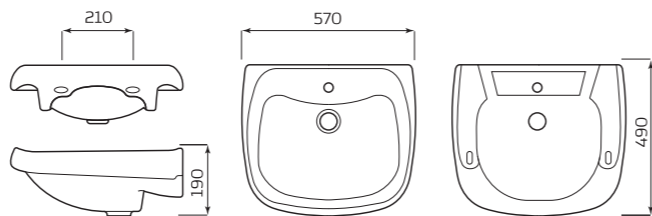

МОНТАЖ:

- КРОНШТЕЙНЫ 320мм
- ПОСТАМЕНТ

УМЫВАЛЬНИК «МОТИВ»

ХАРАКТЕРИСТИКИ:

- С ОТВЕРСТИЕМ СПРАВА
- С ОТВЕРСТИЕМ СЛЕВА

ГАБАРИТЫ:

- УМЫВАЛЬНИК 1 ВЕЛИЧИНЫ
- 460ммx160ммx330мм
- ВЕС 8,2кг