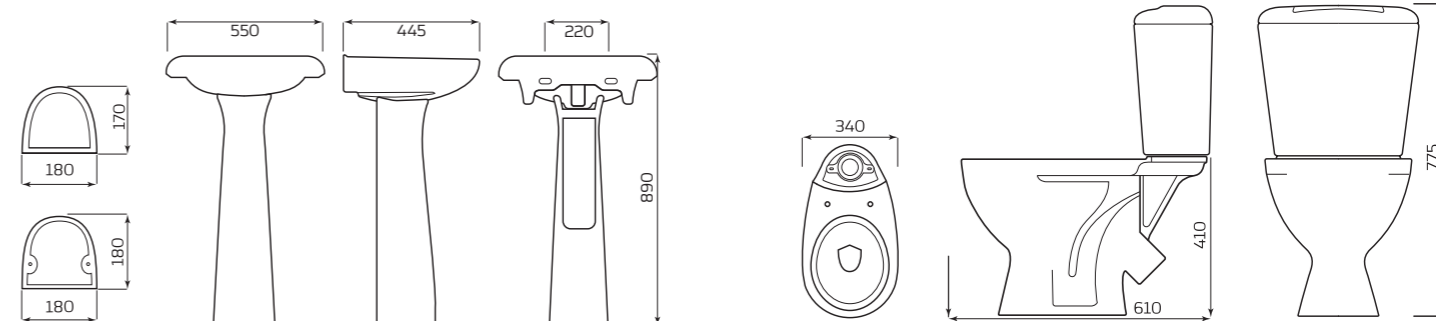

ХИМИЧЕСКИСТОЙКАЯ ГЛАЗУРЬ

Продукция Лобненского Стройфарфора покрыта химическистойкой глазурью, которая продлевает их срок службы и защищает от механических и химических повреждений.