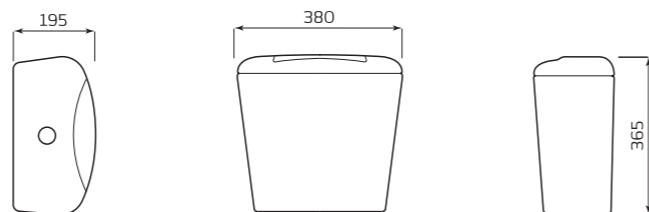

- 350ммх400ммх640мм
- ВЕС 16кг

ПИССУАР «ДЕЛЬТА»

ХАРАКТЕРИСТИКИ:

- МОНТАЖ НАСТЕННЫЙ
- ПОДВОД ВОДЫ ВНЕШНИЙ

ГАБАРИТЫ:

- 305ммх420ммх320мм
- ВЕС 7,5кг

УНИТАЗ «УНИВЕРСАЛ» NEW 45°/90°

КОМПЛЕКТ:

- ВОРОНКООБРАЗНАЯ ЧАША
- КОСОЙ/ГОРИЗОНТАЛЬНЫЙ ВЫПУСК

ГАБАРИТЫ:

- 340ммх410ммх610мм
- ВЕС 16кг

УНИТАЗ «ДАЧНЫЙ»

ХАРАКТЕРИСТИКИ:

- ВОРОНКООБРАЗНАЯ ЧАША
- ВЕРТИКАЛЬНЫЙ ВЫПУСК

ГАБАРИТЫ:

- 345ммх380ммх460мм
- ВЕС 11,8кг

БАЧОК «УНИВЕРСАЛ» НИЖНЯЯ ПОДВОДКА

ХАРАКТЕРИСТИКИ:

- НИЖНЯЯ ПОДВОДКА
- АРМАТУРА КНОПКА/ШТОК

ГАБАРИТЫ:

- 380ммx365ммx195мм
- ВЕС 10,5кг

БАЧОК «УНИВЕРСАЛ» БОКОВАЯ ПОДВОДКА

ХАРАКТЕРИСТИКИ:

- БОКОВАЯ ПОДВОДКА
- АРМАТУРА КНОПКА/ШТОК