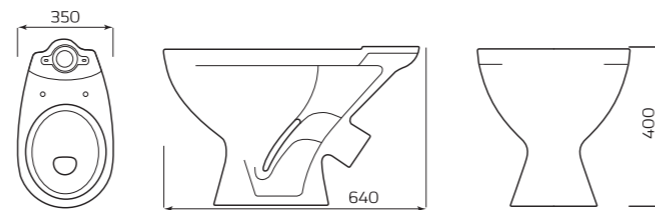

ГАБАРИТЫ:

- 370ммх420ммх660мм
- ВЕС 15,5кг

УНИТАЗ «ОПТИМА»

ХАРАКТЕРИСТИКИ:

- ВОРОНКООБРАЗНАЯ ЧАША
- КОСОЙ ВЫПУСК

ГАБАРИТЫ:

- 350ммх400ммх640мм
- ВЕС 16,3кг

УНИТАЗ «КОМФОРТ»

ХАРАКТЕРИСТИКИ:

- ТАРЕЛЬЧАТАЯ ЧАША
- КОСОЙ ВЫПУСК

ГАБАРИТЫ:

- 360ммх400ммх660мм
- ВЕС 13,5кг

УНИТАЗ «УНИВЕРСАЛ»

ХАРАКТЕРИСТИКИ:

- ВОРОНКООБРАЗНАЯ ЧАША
- КОСОЙ ВЫПУСК

ГАБАРИТЫ: