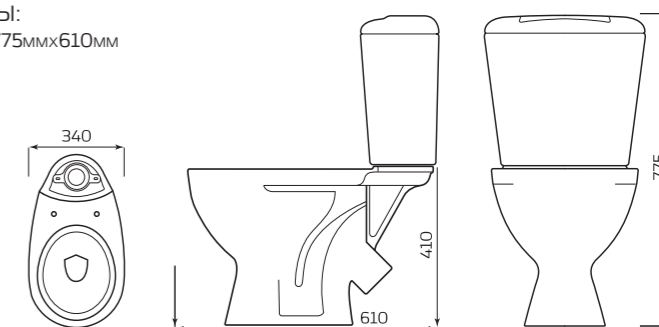

- УНИТАЗ «КОМФОРТ»
- БАЧОК «КОМФОРТ»
- БОКОВАЯ ПОДВОДКА
- МАНЖЕТ
- ПОЛОЧКА
- СИДЕНЬЕ
- КРЕПЛЕНИЕ
- АРМАТУРА ШТОК

ГАБАРИТЫ:

- 360ммx710ммx660мм
- ВЕС 30кг

КОМПАКТ «УНИВЕРСАЛ» NEW 45°

КОМПЛЕКТ:

- УНИТАЗ «УНИВЕРСАЛ»
- БАЧОК «УНИВЕРСАЛ»
- НИЖНЯЯ ПОДВОДКА
- СИДЕНЬЕ
- КРЕПЛЕНИЕ
- АРМАТУРА КНОПКА

ГАБАРИТЫ:

- 340ммx775ммx610мм
- ВЕС 29кг

КОМПЛЕКТ «КОМФОРТ» БАЧОК ПЛАСТИК

КОМПЛЕКТ:

- УНИТАЗ «КОМФОРТ»
- БАЧОК ПЛАСТИК
- БОКОВАЯ ПОДВОДКА
- МАНЖЕТ
- ПОЛОЧКА
- СИДЕНЬЕ
- КРЕПЛЕНИЕ
- АРМАТУРА КНОПКА/ШТОК

ГАБАРИТЫ: