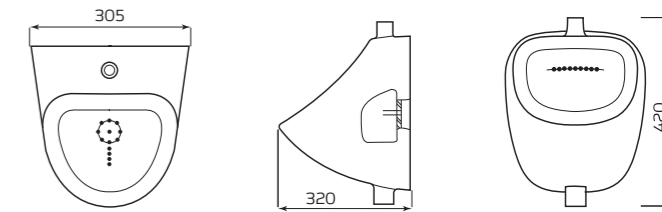

- 350ммх400ммх640мм
- ВЕС 16кг

ПИССУАР «ДЕЛЬТА»

ХАРАКТЕРИСТИКИ:

- МОНТАЖ НАСТЕННЫЙ
- ПОДВОД ВОДЫ ВНЕШНИЙ

ГАБАРИТЫ:

- 305ммх420ммх320мм
- ВЕС 7,5кг

УНИТАЗ «УНИВЕРСАЛ» NEW 45°/90°

КОМПЛЕКТ:

- ВОРОНКООБРАЗНАЯ ЧАША
- КОСОЙ/ГОРИЗОНТАЛЬНЫЙ ВЫПУСК

ГАБАРИТЫ:

- 340ммх410ммх610мм
- ВЕС 16кг

УНИТАЗ «ДАЧНЫЙ»

ХАРАКТЕРИСТИКИ:

- ВОРОНКООБРАЗНАЯ ЧАША
- ВЕРТИКАЛЬНЫЙ ВЫПУСК

ГАБАРИТЫ:

- 345ммх380ммх460мм
- ВЕС 11,8кг