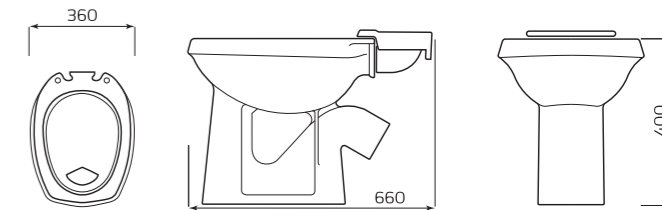

ГАБАРИТЫ:

- 370ммх420ммх660мм
- ВЕС 15,5кг

УНИТАЗ «ОПТИМА»

ХАРАКТЕРИСТИКИ:

- ВОРОНКООБРАЗНАЯ ЧАША
- КОСОЙ ВЫПУСК

ГАБАРИТЫ:

- 350ммх400ммх640мм
- ВЕС 16,3кг

УНИТАЗ «КОМФОРТ»

ХАРАКТЕРИСТИКИ:

- ТАРЕЛЬЧАТАЯ ЧАША
- КОСОЙ ВЫПУСК

ГАБАРИТЫ:

- 360ммх400ммх660мм
- ВЕС 13,5кг

УНИТАЗ «УНИВЕРСАЛ»

ХАРАКТЕРИСТИКИ:

- ВОРОНКООБРАЗНАЯ ЧАША
- КОСОЙ ВЫПУСК

ГАБАРИТЫ:

- 350ммх400ммх640мм
- ВЕС 16кг

ПИССУАР «ДЕЛЬТА»

ХАРАКТЕРИСТИКИ:

- МОНТАЖ НАСТЕННЫЙ
- ПОДВОД ВОДЫ ВНЕШНИЙ

ГАБАРИТЫ:

- 305ммх420ммх320мм
- ВЕС 7,5кг

УНИТАЗ «УНИВЕРСАЛ» NEW 45°/90°

КОМПЛЕКТ: