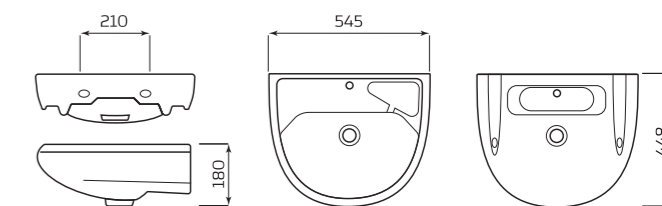

- КРОНШТЕЙНЫ 240мм
- ПОСТАМЕНТ

УМЫВАЛЬНИК «ПАРУС»

ХАРАКТЕРИСТИКИ:

- С ОТВЕРСТИЕМ
- БЕЗ ПЕРЕЛИВА

ГАБАРИТЫ:

- УМЫВАЛЬНИК 2 ВЕЛИЧИНЫ
- 545ммx448ммx180мм
- ВЕС 12,7кг

МОНТАЖ:

- КРОНШТЕЙНЫ 240мм
- ПОСТАМЕНТ

УМЫВАЛЬНИК «ОПТИМА»

ХАРАКТЕРИСТИКИ:

- С ОТВЕРСТИЕМ
- ПЕРЕЛИВ

ГАБАРИТЫ:

- УМЫВАЛЬНИК 2 ВЕЛИЧИНЫ
- 560ммx215ммx490мм
- ВЕС 12,7кг

МОНТАЖ:

- КРОНШТЕЙНЫ 240мм
- ПОСТАМЕНТ

УМЫВАЛЬНИК «ОПТИМА» МЕБЕЛЬНЫЙ