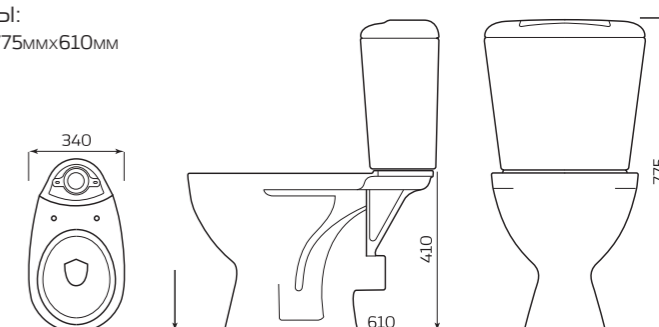

- 360ммx710ммx660мм
- ВЕС 19,2кг

КОМПАКТ «УНИВЕРСАЛ» NEW 90°

КОМПЛЕКТ:

- УНИТАЗ «УНИВЕРСАЛ»
- БАЧОК «УНИВЕРСАЛ»
- НИЖНЯЯ ПОДВОДКА
- СИДЕНЬЕ
- КРЕПЛЕНИЕ
- АРМАТУРА КНОПКА

ГАБАРИТЫ:

- 340ммx775ммx610мм
- ВЕС 29кг