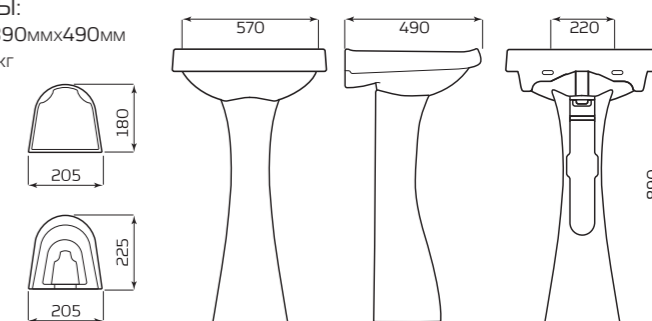

ХАРАКТЕРИСТИКИ:

- УМЫВАЛЬНИК «ВОДОЛЕЙ»
- ПОСТАМЕНТ «САЛЮТ»
- ПОСТАМЕНТ «АНТЕЙ»

ГАБАРИТЫ:

- 570ммx890ммx490мм
- ВЕС 23,4кг