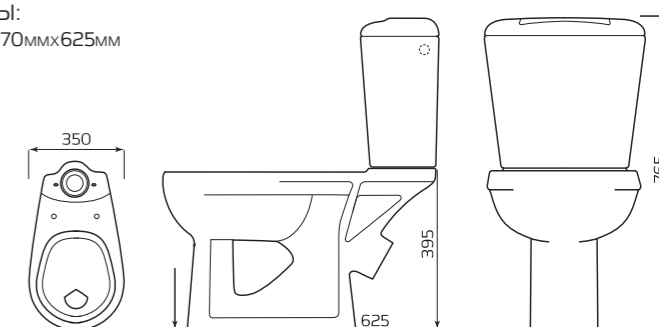

КОМПАКТ «КОМФОРТ» ЦОП ЭКОНОМ

КОМПЛЕКТ:

- УНИТАЗ «КОМФОРТ» ЦОП
- БАЧОК «УНИВЕРСАЛ»
- БОКОВАЯ ПОДВОДКА
- СИДЕНЬЕ
- КРЕПЛЕНИЕ
- АРМАТУРЫ ШТОК

ГАБАРИТЫ:

- 350ммx770ммx625мм
- ВЕС 29кг

КОМПЛЕКТ «КОМФОРТ»

КОМПЛЕКТ:

- УНИТАЗ «КОМФОРТ»
- БАЧОК «КОМФОРТ»
- БОКОВАЯ ПОДВОДКА
- МАНЖЕТ
- ПОЛОЧКА
- СИДЕНЬЕ
- КРЕПЛЕНИЕ
- АРМАТУРА ШТОК

ГАБАРИТЫ:

- 360ммx710ммx660мм
- ВЕС 30кг

КОМПАКТ «УНИВЕРСАЛ» NEW 45°

КОМПЛЕКТ:

- УНИТАЗ «УНИВЕРСАЛ»
- БАЧОК «УНИВЕРСАЛ»
- НИЖНЯЯ ПОДВОДКА
- СИДЕНЬЕ
- КРЕПЛЕНИЕ
- АРМАТУРА КНОПКА