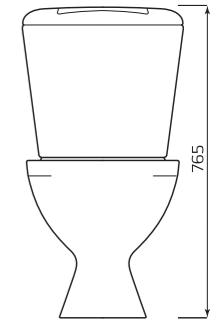

2

0

2

1

КОМПАКТ «ОПТИМА» СТАНДАРТ

КОМПЛЕКТ:

- УНИТАЗ «ОПТИМА»
- БАЧОК «УНИВЕРСАЛ»
- НИЖНЯЯ ПОДВОДКА
- СИДЕНЬЕ
- КРЕПЛЕНИЕ
- АРМАТУРА КНОПКА

ГАБАРИТЫ:

- 350ммx765ммx640мм
- ВЕС 29КГ

КОМПАКТ «ОПТИМА» ЭКОНОМ

КОМПЛЕКТ:

- УНИТАЗ «ОПТИМА»
- БАЧОК «УНИВЕРСАЛ»
- БОКОВАЯ ПОДВОДКА
- СИДЕНЬЕ
- КРЕПЛЕНИЕ
- АРМАТУРА ШТОК

ГАБАРИТЫ:

- 350ммx765ммx640мм
- ВЕС 29КГ

КОМПАКТ «УНИВЕРСАЛ» ЭКОНОМ

- КРОНШТЕЙНЫ 240мм
- ПОСТАМЕНТ

УМЫВАЛЬНИК «ПАРУС»

ХАРАКТЕРИСТИКИ:

- С ОТВЕРСТИЕМ
- БЕЗ ПЕРЕЛИВА

ГАБАРИТЫ:

- УМЫВАЛЬНИК 2 ВЕЛИЧИНЫ
- 545ммx448ммx180мм
- ВЕС 12,7кг

МОНТАЖ:

- КРОНШТЕЙНЫ 240мм
- ПОСТАМЕНТ

МОНТАЖ:

- КРЕПЛЕНИЕ К СТЕНЕ

УМЫВАЛЬНИК «ВОДОЛЕЙ»

ХАРАКТЕРИСТИКИ:

- С ОТВЕРСТИЕМ
- БЕЗ ОТВЕРСТИЯ

ГАБАРИТЫ:

- УМЫВАЛЬНИК 2 ВЕЛИЧИНЫ
- 570ммx190ммx490мм
- ВЕС 13,2кг

МОНТАЖ: