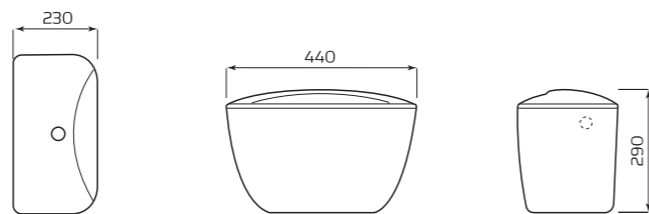

- ВОРОНКООБРАЗНАЯ ЧАША
- КОСОЙ/ГОРИЗОНТАЛЬНЫЙ ВЫПУСК

ГАБАРИТЫ:

- 340ммх410ммх610мм
- ВЕС 16кг

УНИТАЗ «ДАЧНЫЙ»

ХАРАКТЕРИСТИКИ:

- ВОРОНКООБРАЗНАЯ ЧАША
- ВЕРТИКАЛЬНЫЙ ВЫПУСК

ГАБАРИТЫ:

- 345ммх380ммх460мм
- ВЕС 11,8кг

БАЧОК «УНИВЕРСАЛ» НИЖНЯЯ ПОДВОДКА

ХАРАКТЕРИСТИКИ:

- НИЖНЯЯ ПОДВОДКА
- АРМАТУРА КНОПКА/ШТОК

ГАБАРИТЫ:

- 380ммx365ммx195мм
- ВЕС 10,5кг

БАЧОК «УНИВЕРСАЛ» БОКОВАЯ ПОДВОДКА

ХАРАКТЕРИСТИКИ:

- БОКОВАЯ ПОДВОДКА
- АРМАТУРА КНОПКА/ШТОК

ГАБАРИТЫ:

- 380ммx365ммx195мм
- ВЕС 10,5кг

БАЧОК «КОМФОРТ» БОКОВАЯ ПОДВОДКА

ХАРАКТЕРИСТИКИ:

- БОКОВАЯ ПОДВОДКА
- АРМАТУРА КНОПКА/ШТОК

ГАБАРИТЫ:

- 440ммx290ммx230мм
- ВЕС 11,2кг

ПОЛОЧКА К БАЧКУ «КОМФОРТ»

ГАБАРИТЫ:

- 215ммx180ммx105мм
- ВЕС 2,02кг

УМЫВАЛЬНИК «АНТЕЙ»

ХАРАКТЕРИСТИКИ:

- С ОТВЕРСТИЕМ
- БЕЗ ОТВЕРСТИЯ
- ПЕРЕЛИВ
- БЕЗ ПЕРЕЛИВА

ГАБАРИТЫ:

- УМЫВАЛЬНИК 2 ВЕЛИЧИНЫ
- 550ммx200ммx445мм
- ВЕС 11,9кг

МОНТАЖ: