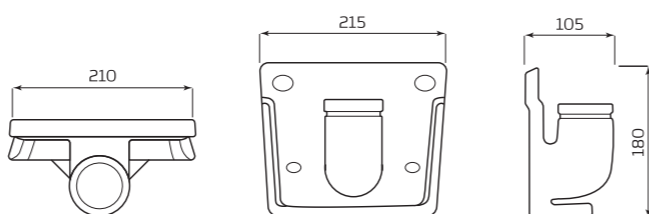

БАЧОК «УНИВЕРСАЛ» НИЖНЯЯ ПОДВОДКА

ХАРАКТЕРИСТИКИ:

- НИЖНЯЯ ПОДВОДКА
- АРМАТУРА КНОПКА/ШТОК

ГАБАРИТЫ:

- 380ммx365ммx195мм
- ВЕС 10,5кг

БАЧОК «УНИВЕРСАЛ» БОКОВАЯ ПОДВОДКА

ХАРАКТЕРИСТИКИ:

- БОКОВАЯ ПОДВОДКА
- АРМАТУРА КНОПКА/ШТОК

ГАБАРИТЫ:

- 380ммx365ммx195мм
- ВЕС 10,5кг

БАЧОК «КОМФОРТ» БОКОВАЯ ПОДВОДКА

ХАРАКТЕРИСТИКИ:

- БОКОВАЯ ПОДВОДКА
- АРМАТУРА КНОПКА/ШТОК

ГАБАРИТЫ:

- 440ммx290ммx230мм
- ВЕС 11,2кг

ПОЛОЧКА К БАЧКУ «КОМФОРТ»

ГАБАРИТЫ:

- 215ммx180ммx105мм
- ВЕС 2,02кг

УМЫВАЛЬНИК «АНТЕЙ»

ХАРАКТЕРИСТИКИ:

- С ОТВЕРСТИЕМ
- БЕЗ ОТВЕРСТИЯ
- ПЕРЕЛИВ
- БЕЗ ПЕРЕЛИВА

ГАБАРИТЫ:

- УМЫВАЛЬНИК 2 ВЕЛИЧИНЫ
- 550ммx200ммx445мм
- ВЕС 11,9кг

МОНТАЖ: