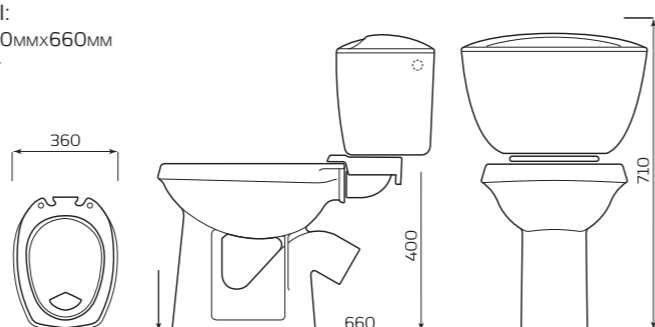

ГАБАРИТЫ:

- 340ммx775ммx610мм
- ВЕС 29кг

КОМПЛЕКТ «КОМФОРТ» БАЧОК ПЛАСТИК

КОМПЛЕКТ:

- УНИТАЗ «КОМФОРТ»
- БАЧОК ПЛАСТИК
- БОКОВАЯ ПОДВОДКА
- МАНЖЕТ
- ПОЛОЧКА
- СИДЕНЬЕ
- КРЕПЛЕНИЕ
- АРМАТУРА КНОПКА/ШТОК

ГАБАРИТЫ:

- 360ммx710ммx660мм
- ВЕС 19,2кг

КОМПАКТ «УНИВЕРСАЛ» NEW 90°

КОМПЛЕКТ:

- УНИТАЗ «УНИВЕРСАЛ»
- БАЧОК «УНИВЕРСАЛ»
- НИЖНЯЯ ПОДВОДКА
- СИДЕНЬЕ
- КРЕПЛЕНИЕ
- АРМАТУРА КНОПКА

ГАБАРИТЫ:

- 340ммx775ммx610мм
- ВЕС 29кг