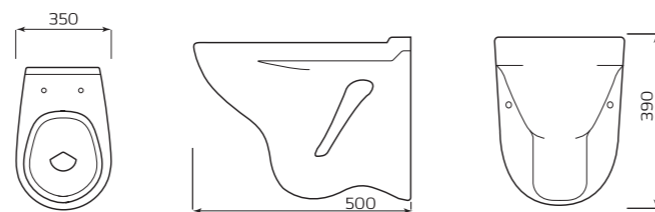

УНИТАЗ «АНТЕЙ» ПОДВЕСНОЙ

ХАРАКТЕРИСТИКИ:

- ВОРОНКООБРАЗНАЯ ЧАША
- НАГРУЗКА 200кг

ГАБАРИТЫ:

- 350ммх380ммх500мм
- ВЕС 14,4кг