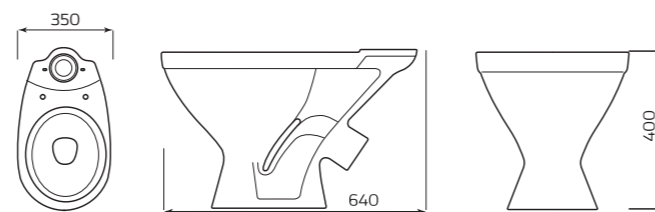

ГАБАРИТЫ:

- 370ммх420ммх660мм
- ВЕС 15,5кг

УНИТАЗ «ОПТИМА»

ХАРАКТЕРИСТИКИ:

- ВОРОНКООБРАЗНАЯ ЧАША
- КОСОЙ ВЫПУСК

ГАБАРИТЫ:

- 350ммх400ммх640мм
- ВЕС 16,3кг

УНИТАЗ «КОМФОРТ»

ХАРАКТЕРИСТИКИ:

- ТАРЕЛЬЧАТАЯ ЧАША
- КОСОЙ ВЫПУСК

ГАБАРИТЫ:

- 360ммх400ммх660мм
- ВЕС 13,5кг

УНИТАЗ «УНИВЕРСАЛ»

ХАРАКТЕРИСТИКИ:

- ВОРОНКООБРАЗНАЯ ЧАША
- КОСОЙ ВЫПУСК

ГАБАРИТЫ:

- 350ммх400ммх640мм
- ВЕС 16кг

ПИССУАР «ДЕЛЬТА»

ХАРАКТЕРИСТИКИ:

- МОНТАЖ НАСТЕННЫЙ
- ПОДВОД ВОДЫ ВНЕШНИЙ

ГАБАРИТЫ:

- 305ммх420ммх320мм
- ВЕС 7,5кг

УНИТАЗ «УНИВЕРСАЛ» NEW 45°/90°

КОМПЛЕКТ:

- ВОРОНКООБРАЗНАЯ ЧАША
- КОСОЙ/ГОРИЗОНТАЛЬНЫЙ ВЫПУСК

ГАБАРИТЫ:

- 340ммх410ммх610мм
- ВЕС 16кг

УНИТАЗ «ДАЧНЫЙ»

ХАРАКТЕРИСТИКИ:

- ВОРОНКООБРАЗНАЯ ЧАША
- ВЕРТИКАЛЬНЫЙ ВЫПУСК

ГАБАРИТЫ:

- 345ммх380ммх460мм
- ВЕС 11,8кг