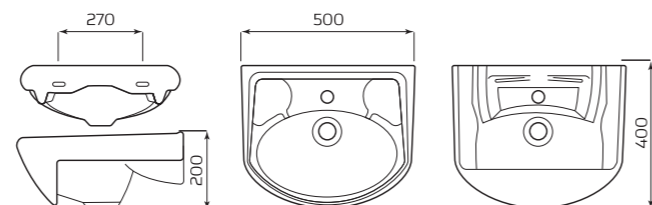

ГАБАРИТЫ:

- 470ммx170ммx430мм
- ВЕС 7,7кг

МОНТАЖ:

- КРЕПЛЕНИЕ К СТЕНЕ

УМЫВАЛЬНИК «БРАВО» МЕБЕЛЬНЫЙ

ХАРАКТЕРИСТИКИ:

- С ОТВЕРСТИЕМ

ГАБАРИТЫ:

- УМЫВАЛЬНИК 1 ВЕЛИЧИНЫ
- 500ммx200ммx400мм
- ВЕС 10,5кг

МОНТАЖ:

- ТУМБА

УМЫВАЛЬНИК «УЮТ»

ХАРАКТЕРИСТИКИ:

- С ОТВЕРСТИЕМ СПРАВА
- С ОТВЕРСТИЕМ СЛЕВА

ГАБАРИТЫ:

- УМЫВАЛЬНИК 1 ВЕЛИЧИНЫ
- 500ммx140ммx340мм
- ВЕС 6,8кг