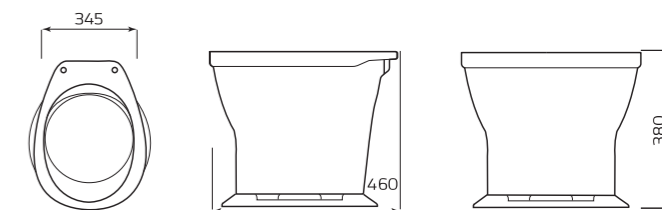

- 350ммх400ммх640мм
- ВЕС 16кг

ПИССУАР «ДЕЛЬТА»

ХАРАКТЕРИСТИКИ:

- МОНТАЖ НАСТЕННЫЙ
- ПОДВОД ВОДЫ ВНЕШНИЙ

ГАБАРИТЫ:

- 305ммх420ммх320мм
- ВЕС 7,5кг

УНИТАЗ «УНИВЕРСАЛ» NEW 45°/90°

КОМПЛЕКТ:

- ВОРОНКООБРАЗНАЯ ЧАША
- КОСОЙ/ГОРИЗОНТАЛЬНЫЙ ВЫПУСК

ГАБАРИТЫ:

- 340ммх410ммх610мм
- ВЕС 16кг

УНИТАЗ «ДАЧНЫЙ»

ХАРАКТЕРИСТИКИ:

- ВОРОНКООБРАЗНАЯ ЧАША
- ВЕРТИКАЛЬНЫЙ ВЫПУСК

ГАБАРИТЫ:

- 345ммх380ммх460мм
- ВЕС 11,8кг

БАЧОК «УНИВЕРСАЛ» НИЖНЯЯ ПОДВОДКА

ХАРАКТЕРИСТИКИ:

- НИЖНЯЯ ПОДВОДКА
- АРМАТУРА КНОПКА/ШТОК

ГАБАРИТЫ:

- 380ммx365ммx195мм
- ВЕС 10,5кг

БАЧОК «УНИВЕРСАЛ» БОКОВАЯ ПОДВОДКА

ХАРАКТЕРИСТИКИ:

- БОКОВАЯ ПОДВОДКА
- АРМАТУРА КНОПКА/ШТОК