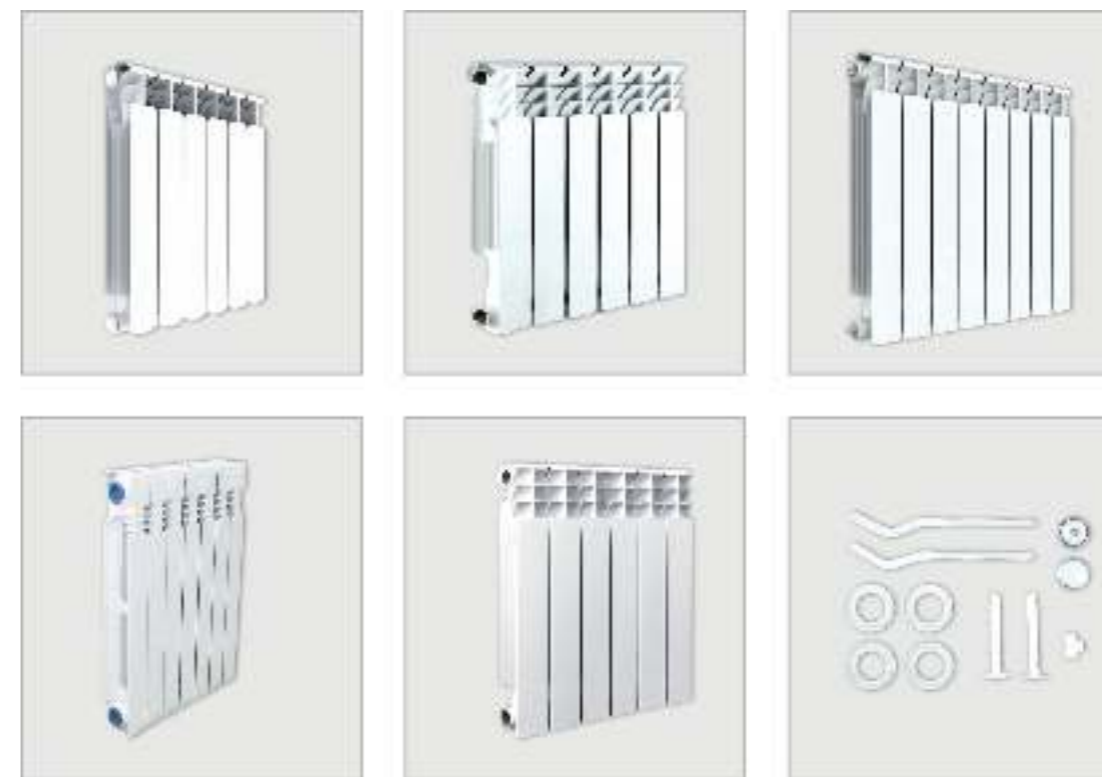

АРМАТУРА ДЛЯ СЛИВНЫХ БАЧКОВ

ПРОИЗВОДИТЕЛИ:

- АНИ ПЛАСТ
- УКЛАД
- ИНКОЭР
- РБМ
- ALCA PLAST
- IDDIS

МАНЖЕТЫ И УПЛОТНИТЕЛИ

ПРОИЗВОДИТЕЛИ:

- АНИ ПЛАСТ
- ИНКОЭР
- МАГ
- ОРИО
- РБМ
- СИМТЕК
- УКЛАД

РАДИАТОРЫ ОТОПИТЕЛЬНЫЕ