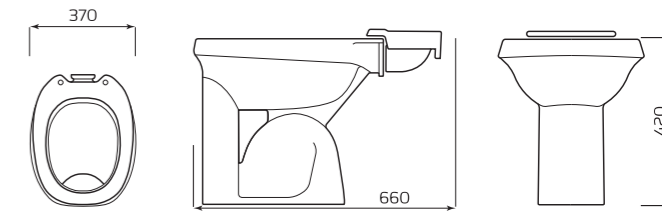

- 360ммx710ммx660мм
- ВЕС 19,2кг

КОМПАКТ «УНИВЕРСАЛ» NEW 90°

КОМПЛЕКТ:

- УНИТАЗ «УНИВЕРСАЛ»
- БАЧОК «УНИВЕРСАЛ»
- НИЖНЯЯ ПОДВОДКА
- СИДЕНЬЕ
- КРЕПЛЕНИЕ
- АРМАТУРА КНОПКА

ГАБАРИТЫ:

- 340ммx775ммx610мм
- ВЕС 29кг

УНИТАЗ «АНТЕЙ» ПОДВЕСНОЙ

ХАРАКТЕРИСТИКИ:

- ВОРОНКООБРАЗНАЯ ЧАША
- НАГРУЗКА 200кг

ГАБАРИТЫ:

- 350ммх380ммх500мм
- ВЕС 14,4кг

УНИТАЗ «ЕРМАК»

ХАРАКТЕРИСТИКИ:

- ТАРЕЛЬЧАТАЯ ЧАША
- ВЕРТИКАЛЬНЫЙ ВЫПУСК

ГАБАРИТЫ:

- 370ммх420ммх660мм
- ВЕС 15,5кг

УНИТАЗ «ОПТИМА»

ХАРАКТЕРИСТИКИ:

- ВОРОНКООБРАЗНАЯ ЧАША
- КОСОЙ ВЫПУСК

ГАБАРИТЫ:

- 350ммх400ммх640мм
- ВЕС 16,3кг

УНИТАЗ «КОМФОРТ»