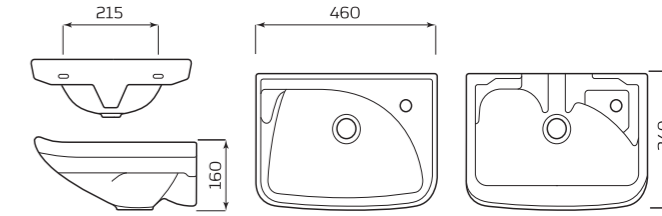

- КРОНШТЕЙНЫ 320мм
- ПОСТАМЕНТ

УМЫВАЛЬНИК «МОТИВ»

ХАРАКТЕРИСТИКИ:

- С ОТВЕРСТИЕМ СПРАВА
- С ОТВЕРСТИЕМ СЛЕВА

ГАБАРИТЫ:

- УМЫВАЛЬНИК 1 ВЕЛИЧИНЫ
- 460ммx160ммx330мм
- ВЕС 8,2кг

МОНТАЖ:

- КРЕПЛЕНИЕ К СТЕНЕ