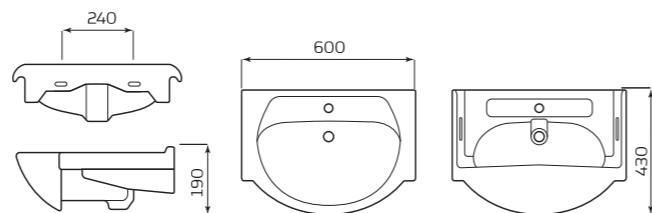

УМЫВАЛЬНИК «РОСА» МЕБЕЛЬНЫЙ

ХАРАКТЕРИСТИКИ:

- С ОТВЕРСТИЕМ
- ПЕРЕЛИВ

ГАБАРИТЫ:

- УМЫВАЛЬНИК 3 ВЕЛИЧИНЫ
- 600ммx190ммx430мм
- ВЕС 12,3кг

МОНТАЖ:

- ТУМБА

ВЫГОДНАЯ ЦЕНА