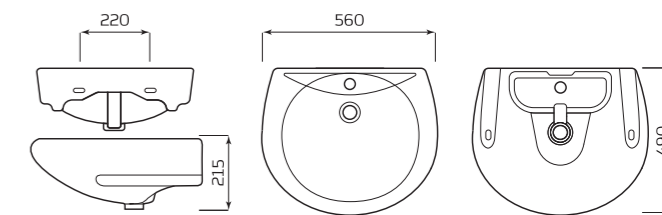

- КРОНШТЕЙНЫ 240мм
- ПОСТАМЕНТ

УМЫВАЛЬНИК «ПАРУС»

ХАРАКТЕРИСТИКИ:

- С ОТВЕРСТИЕМ
- БЕЗ ПЕРЕЛИВА

ГАБАРИТЫ:

- УМЫВАЛЬНИК 2 ВЕЛИЧИНЫ
- 545ммx448ммx180мм
- ВЕС 12,7кг

МОНТАЖ:

- КРОНШТЕЙНЫ 240мм
- ПОСТАМЕНТ

УМЫВАЛЬНИК «ОПТИМА»

ХАРАКТЕРИСТИКИ:

- С ОТВЕРСТИЕМ
- ПЕРЕЛИВ

ГАБАРИТЫ:

- УМЫВАЛЬНИК 2 ВЕЛИЧИНЫ
- 560ммx215ммx490мм
- ВЕС 12,7кг

МОНТАЖ:

- КРОНШТЕЙНЫ 240мм
- ПОСТАМЕНТ

УМЫВАЛЬНИК «ОПТИМА» МЕБЕЛЬНЫЙ